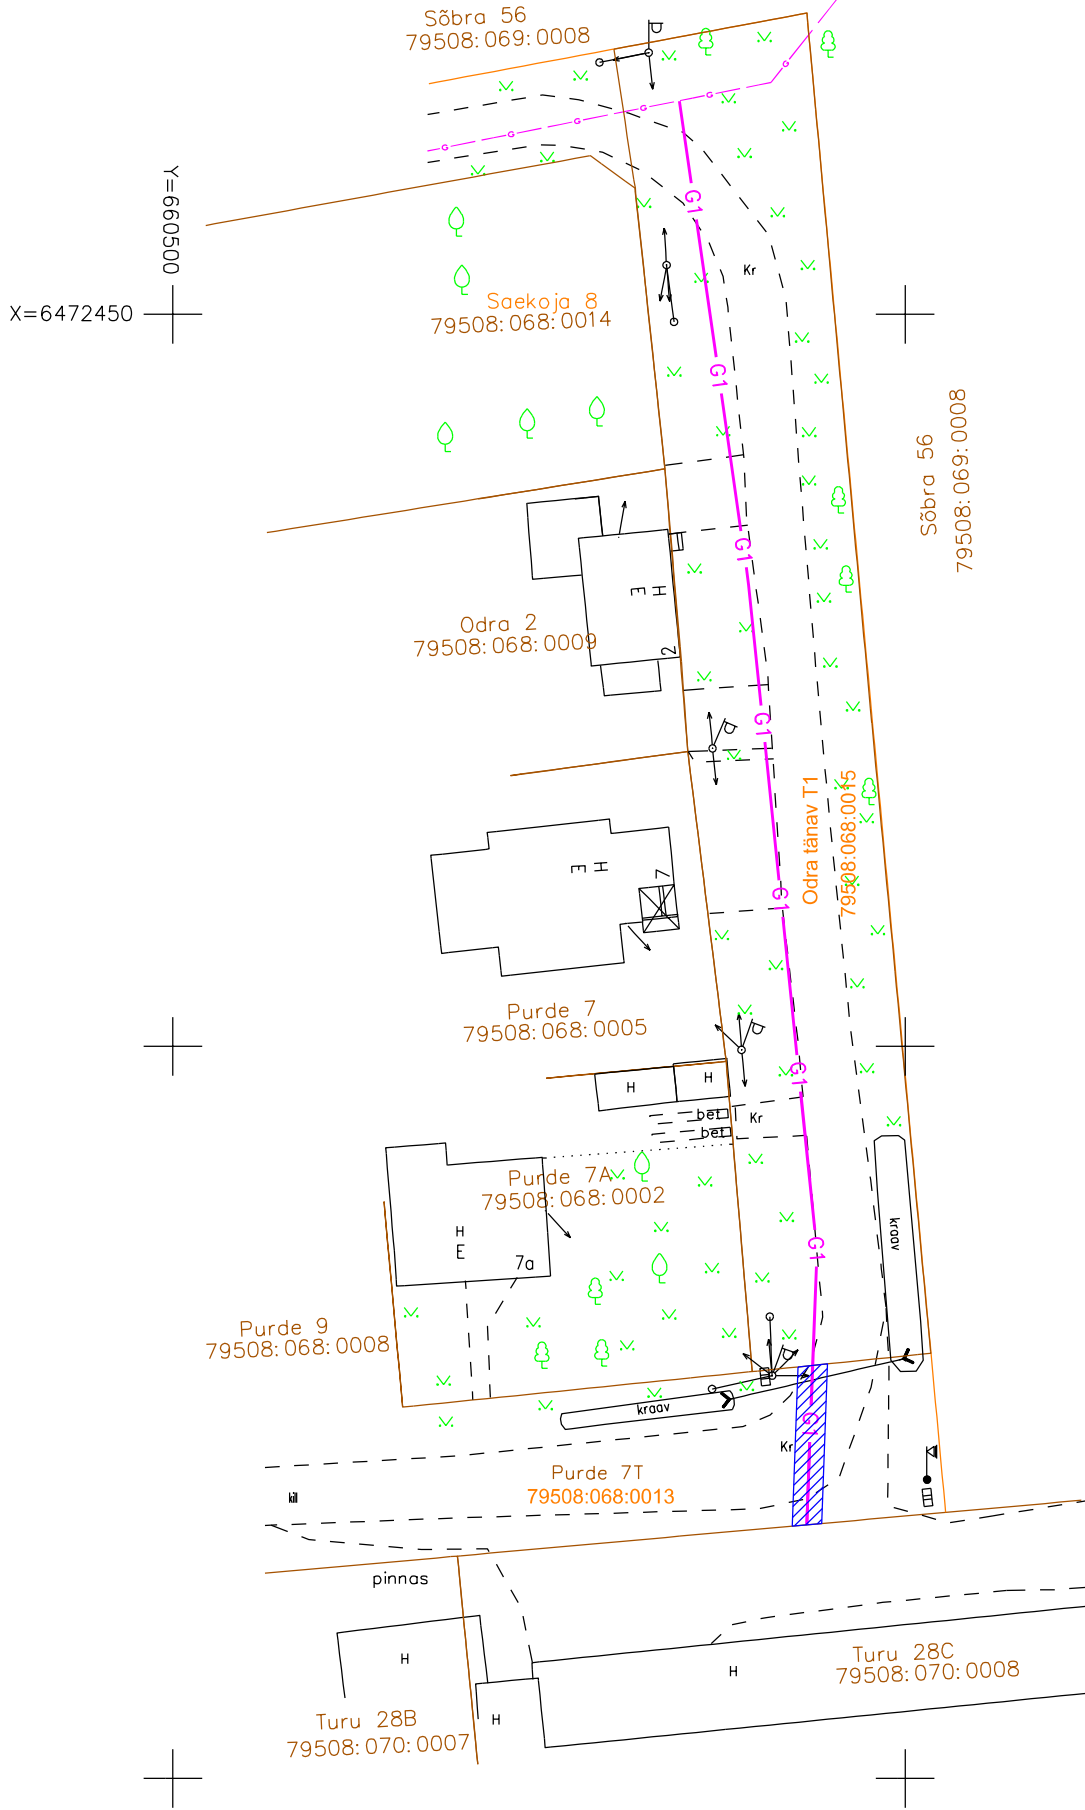

ISIKLIKU KASUTUSÕIGUSEGA KOORMATAVA ALA SKEEM

Purde tänav T7 (79508:068:0013)

M 1:500

22 m<sup>2</sup>

Gaasitoru isikliku kasutusõigusemaa-ala  
Isikliku kasutusõiguse maa-ala pindala

Koostas: Andrus Mulla  
08.08.2011. a.